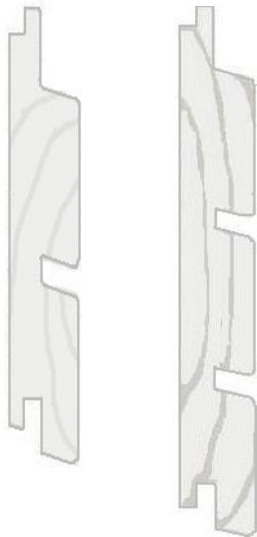

Außenverkleidung, Fassadenprofile

Accoya®-schwundfreie, haltbare, astreine Kiefer

Rhombusschalung

Keilstüpschalung

Rhombusleisten

Stärke/ Breite in mm	Deck- breite mm	Profilierung	Art															Select EUR/qm	Country EUR/qm
				0,9	1,2	1,5	1,8	2,1	2,4	2,7	3,0	3,3	3,6	3,9	4,2	4,5	4,8		
22 / 172	155	2-fach	Rhombus- schalung	0,9	1,2	1,5	1,8	2,1	2,4	2,7	3,0	3,3	3,6	3,9	4,2	4,5	4,8		--
22 / 196	179	3-fach	Rhombus- schalung	0,9	1,2	1,5	1,8	2,1	2,4	2,7	3,0	3,3	3,6	3,9	4,2	4,5	4,8		--

22 / 172	155	Keilstüpschalung		0,9	1,2	1,5	1,8	2,1	2,4	2,7	3,0	3,3	3,6	3,9	4,2	4,5	4,8		--
22 / 196	187	Fasebrett		0,9	1,2	1,5	1,8	2,1	2,4	2,7	3,0	3,3	3,6	3,9	4,2	4,5	4,8		--

Stärke/ Breite in mm	Deck- breite mm	Profilierung															Select EUR/lfm	Country EUR/lfm
			0,9	1,2	1,5	1,8	2,1	2,4	2,7	3,0	3,3	3,6	3,9	4,2	4,5	4,8		
20 / 62		Rhombusleiste	0,9	1,2	1,5	1,8	2,1	2,4	2,7	3,0	3,3	3,6	3,9	4,2	4,5	4,8		--
20 / 122		Rhombusleiste	0,9	1,2	1,5	1,8	2,1	2,4	2,7	3,0	3,3	3,6	3,9	4,2	4,5	4,8		--